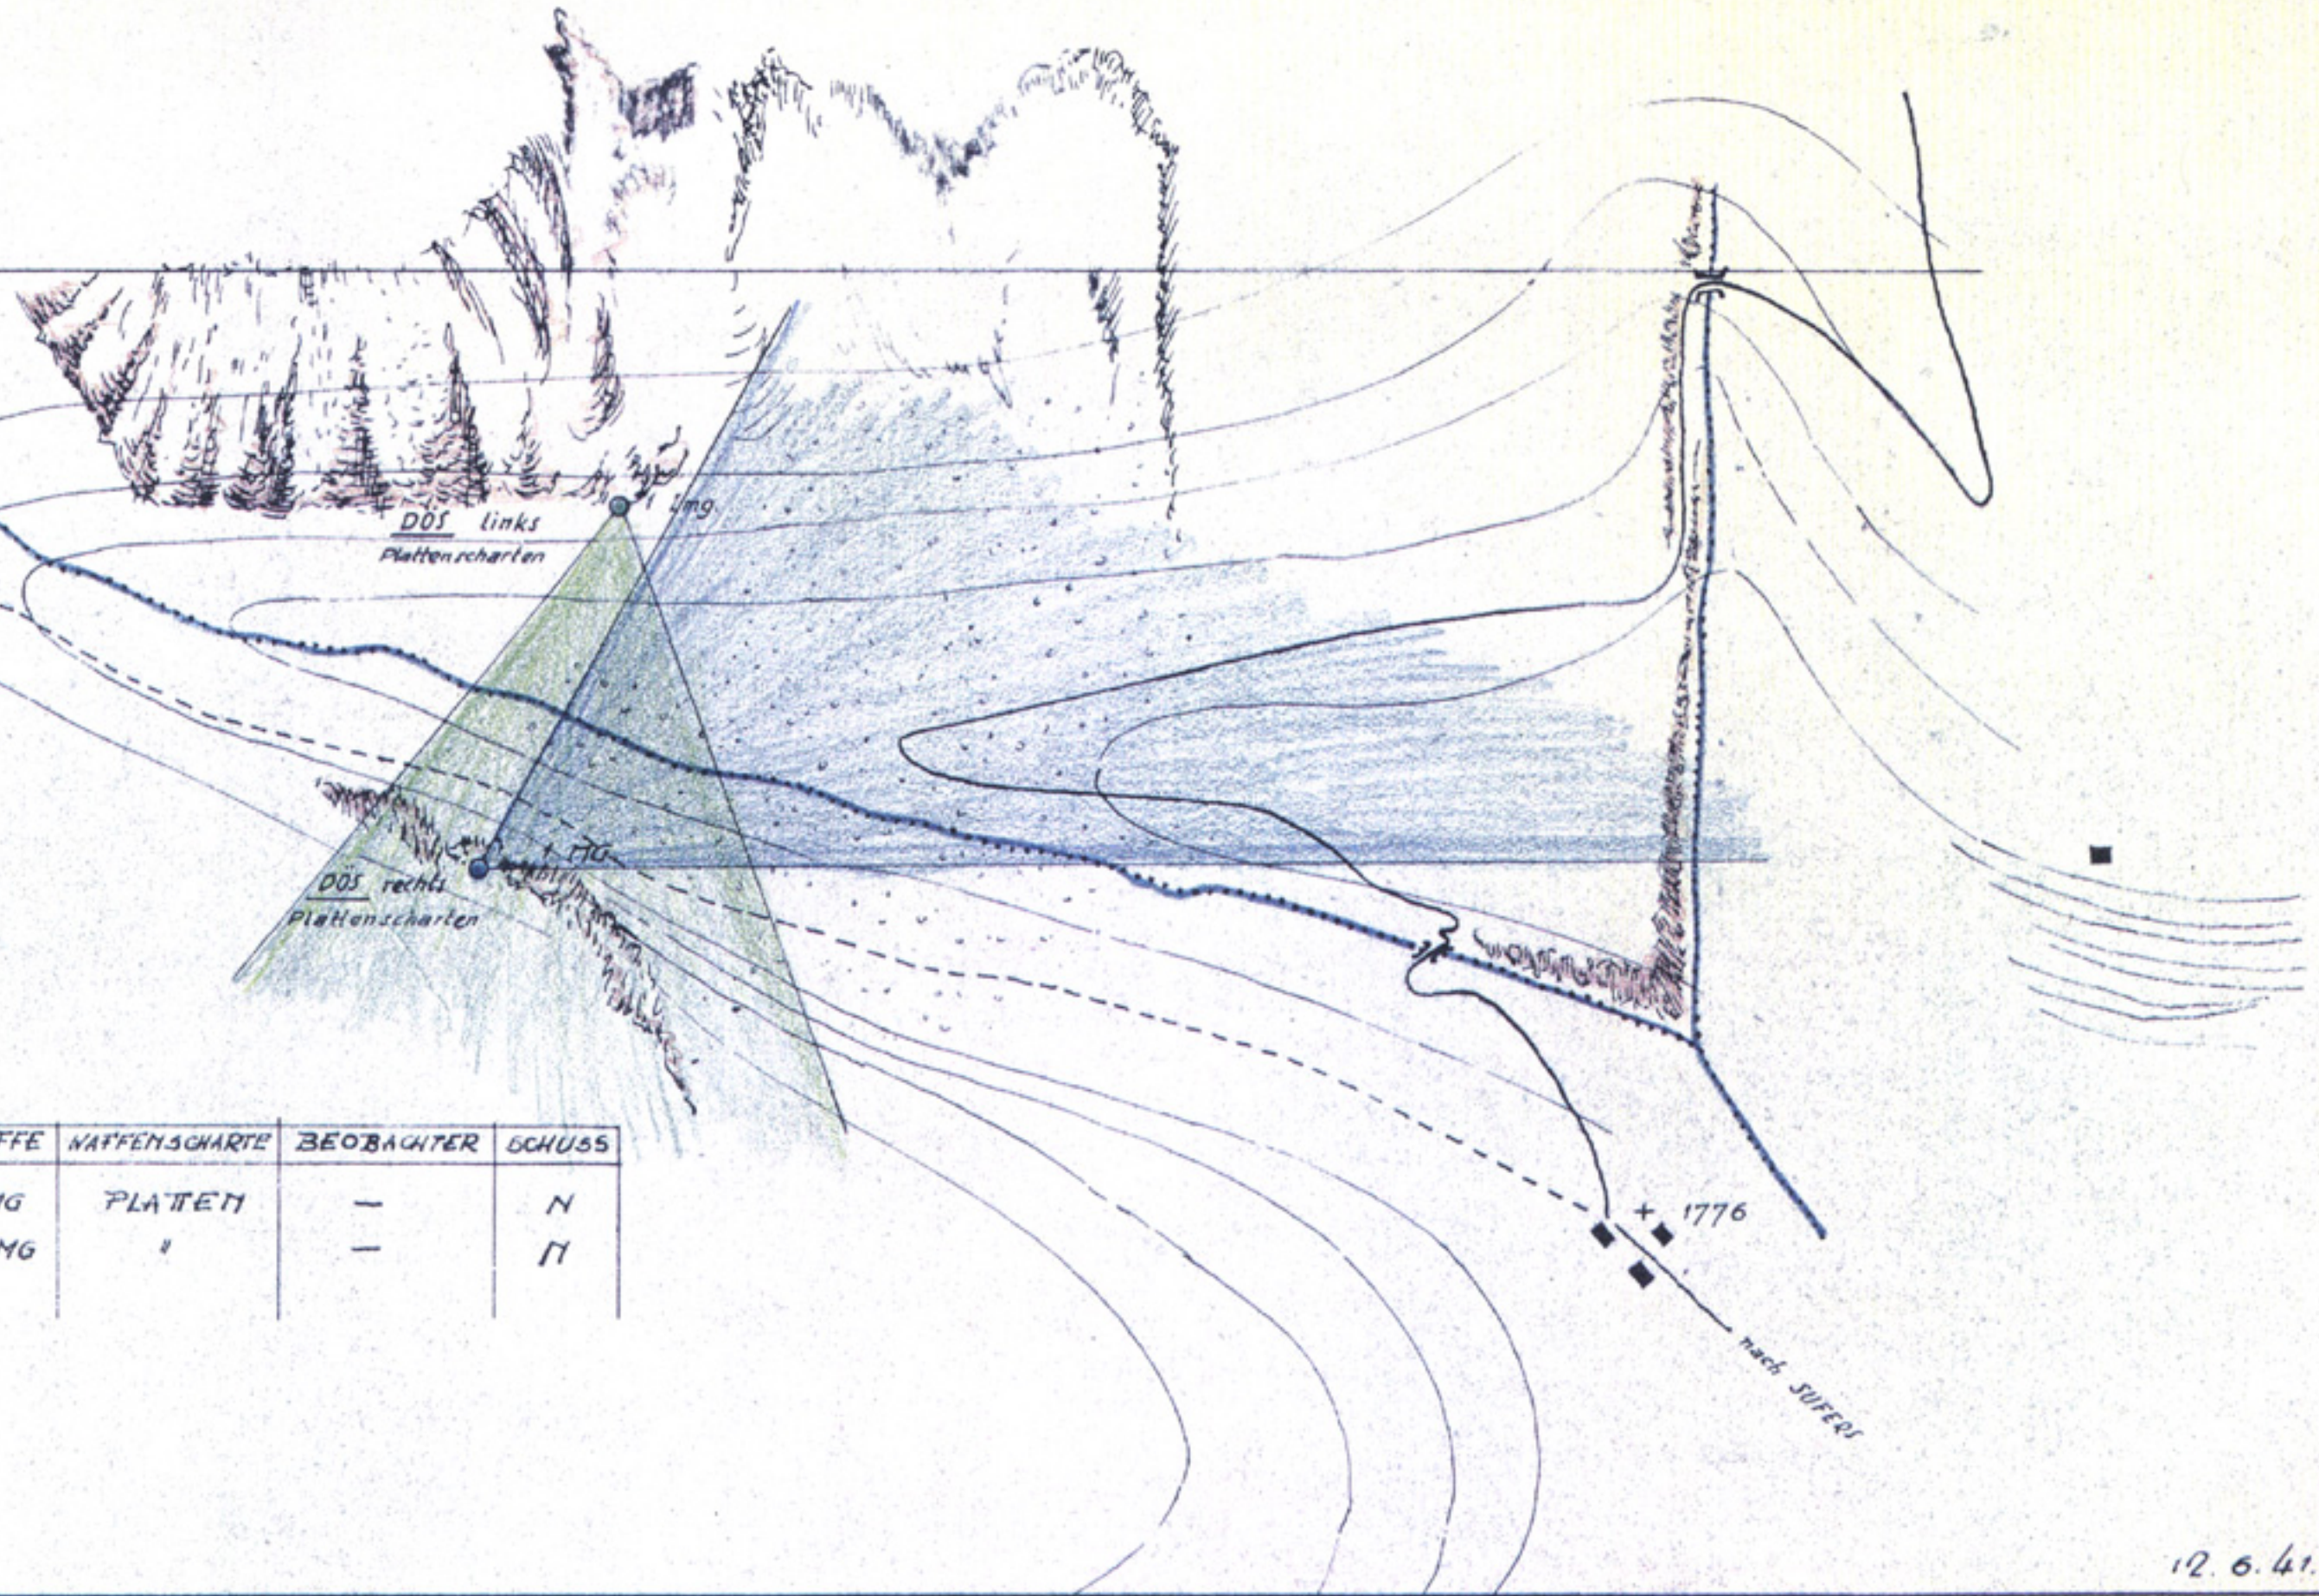

# SPERRE DÖS

M. 1:5'000

740.000

161.000

KAVERNE	WAFFE	WAFFENSCHARTE	BEOBACHTER	SCHUSS
R	1MG	PLATTEN	—	N
L	1LMG	"	—	N