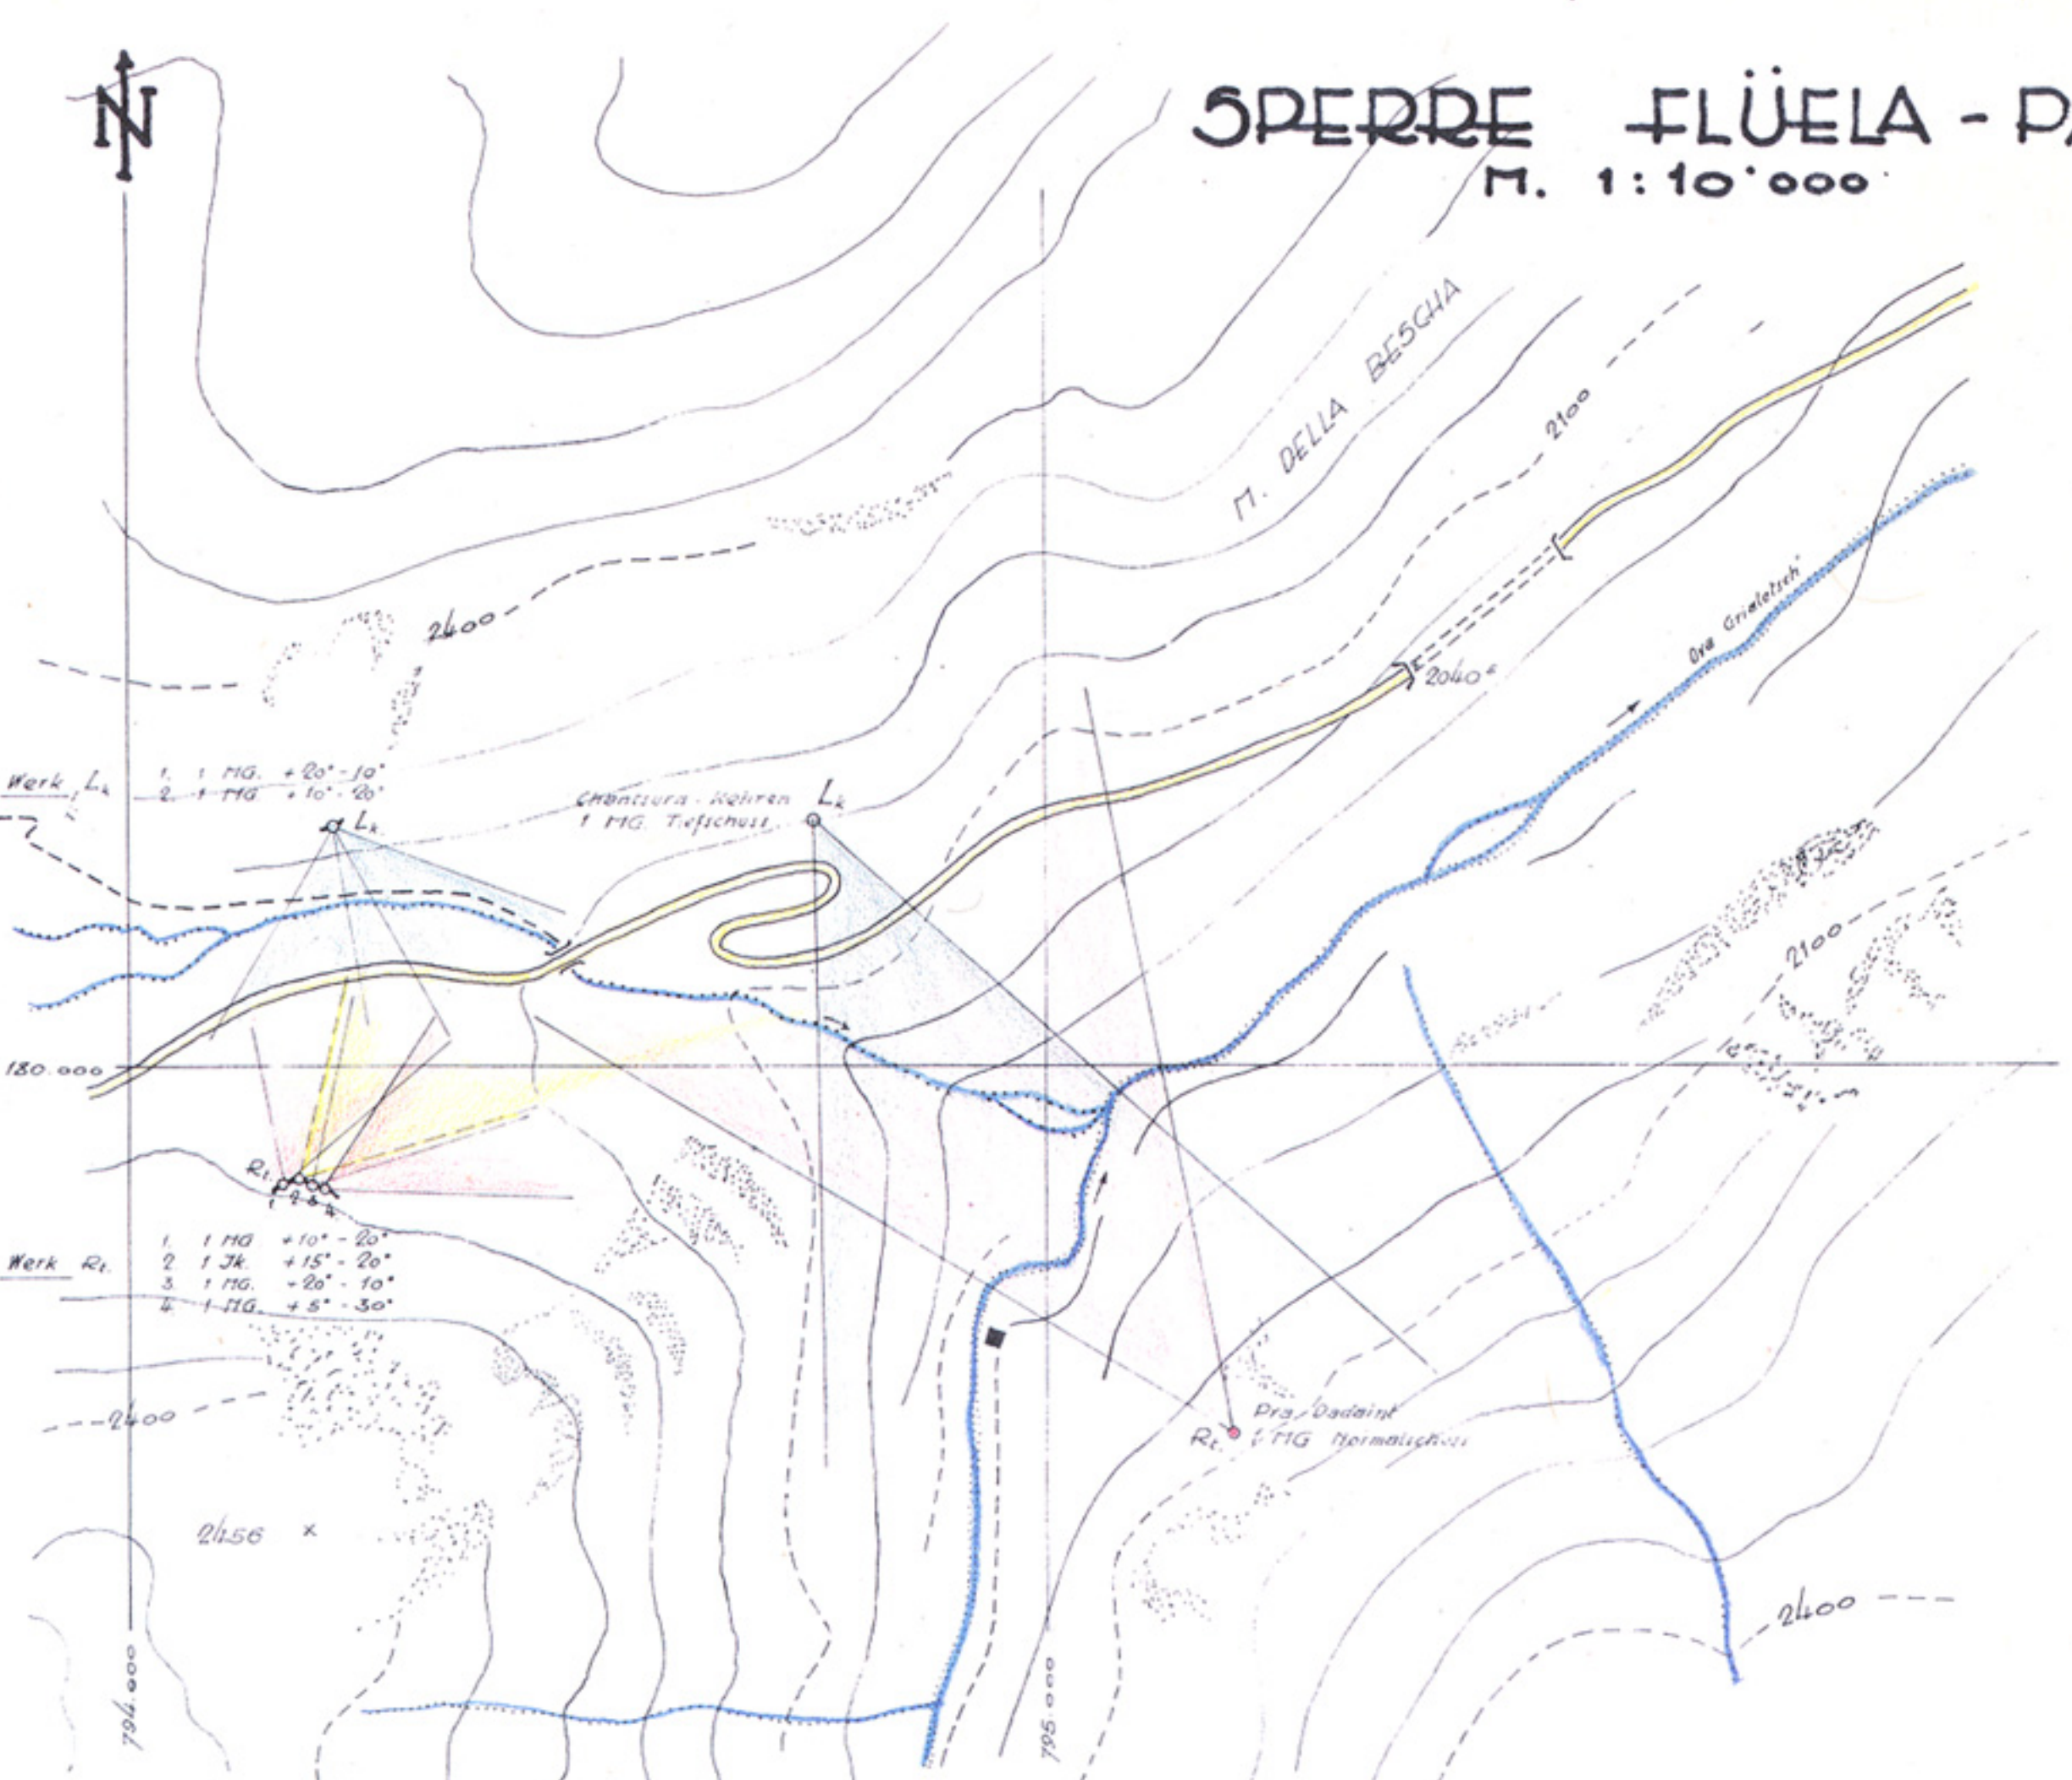

SPERDE FLÜELA - PASS

M. 1:10'000

Werk L_k
1. 1 MG. +20° - 10°
2. 1 MG. +10° - 20°

Montura - Köhren
1 MG. Tiefschuss

Werk R_t
1. 1 MG. +10° - 20°
2. 1 JK. +15° - 20°
3. 1 MG. -20° - 10°
4. 1 MG. +5° - 30°

Dra Dadaint
R_t 1 MG Normalschuss