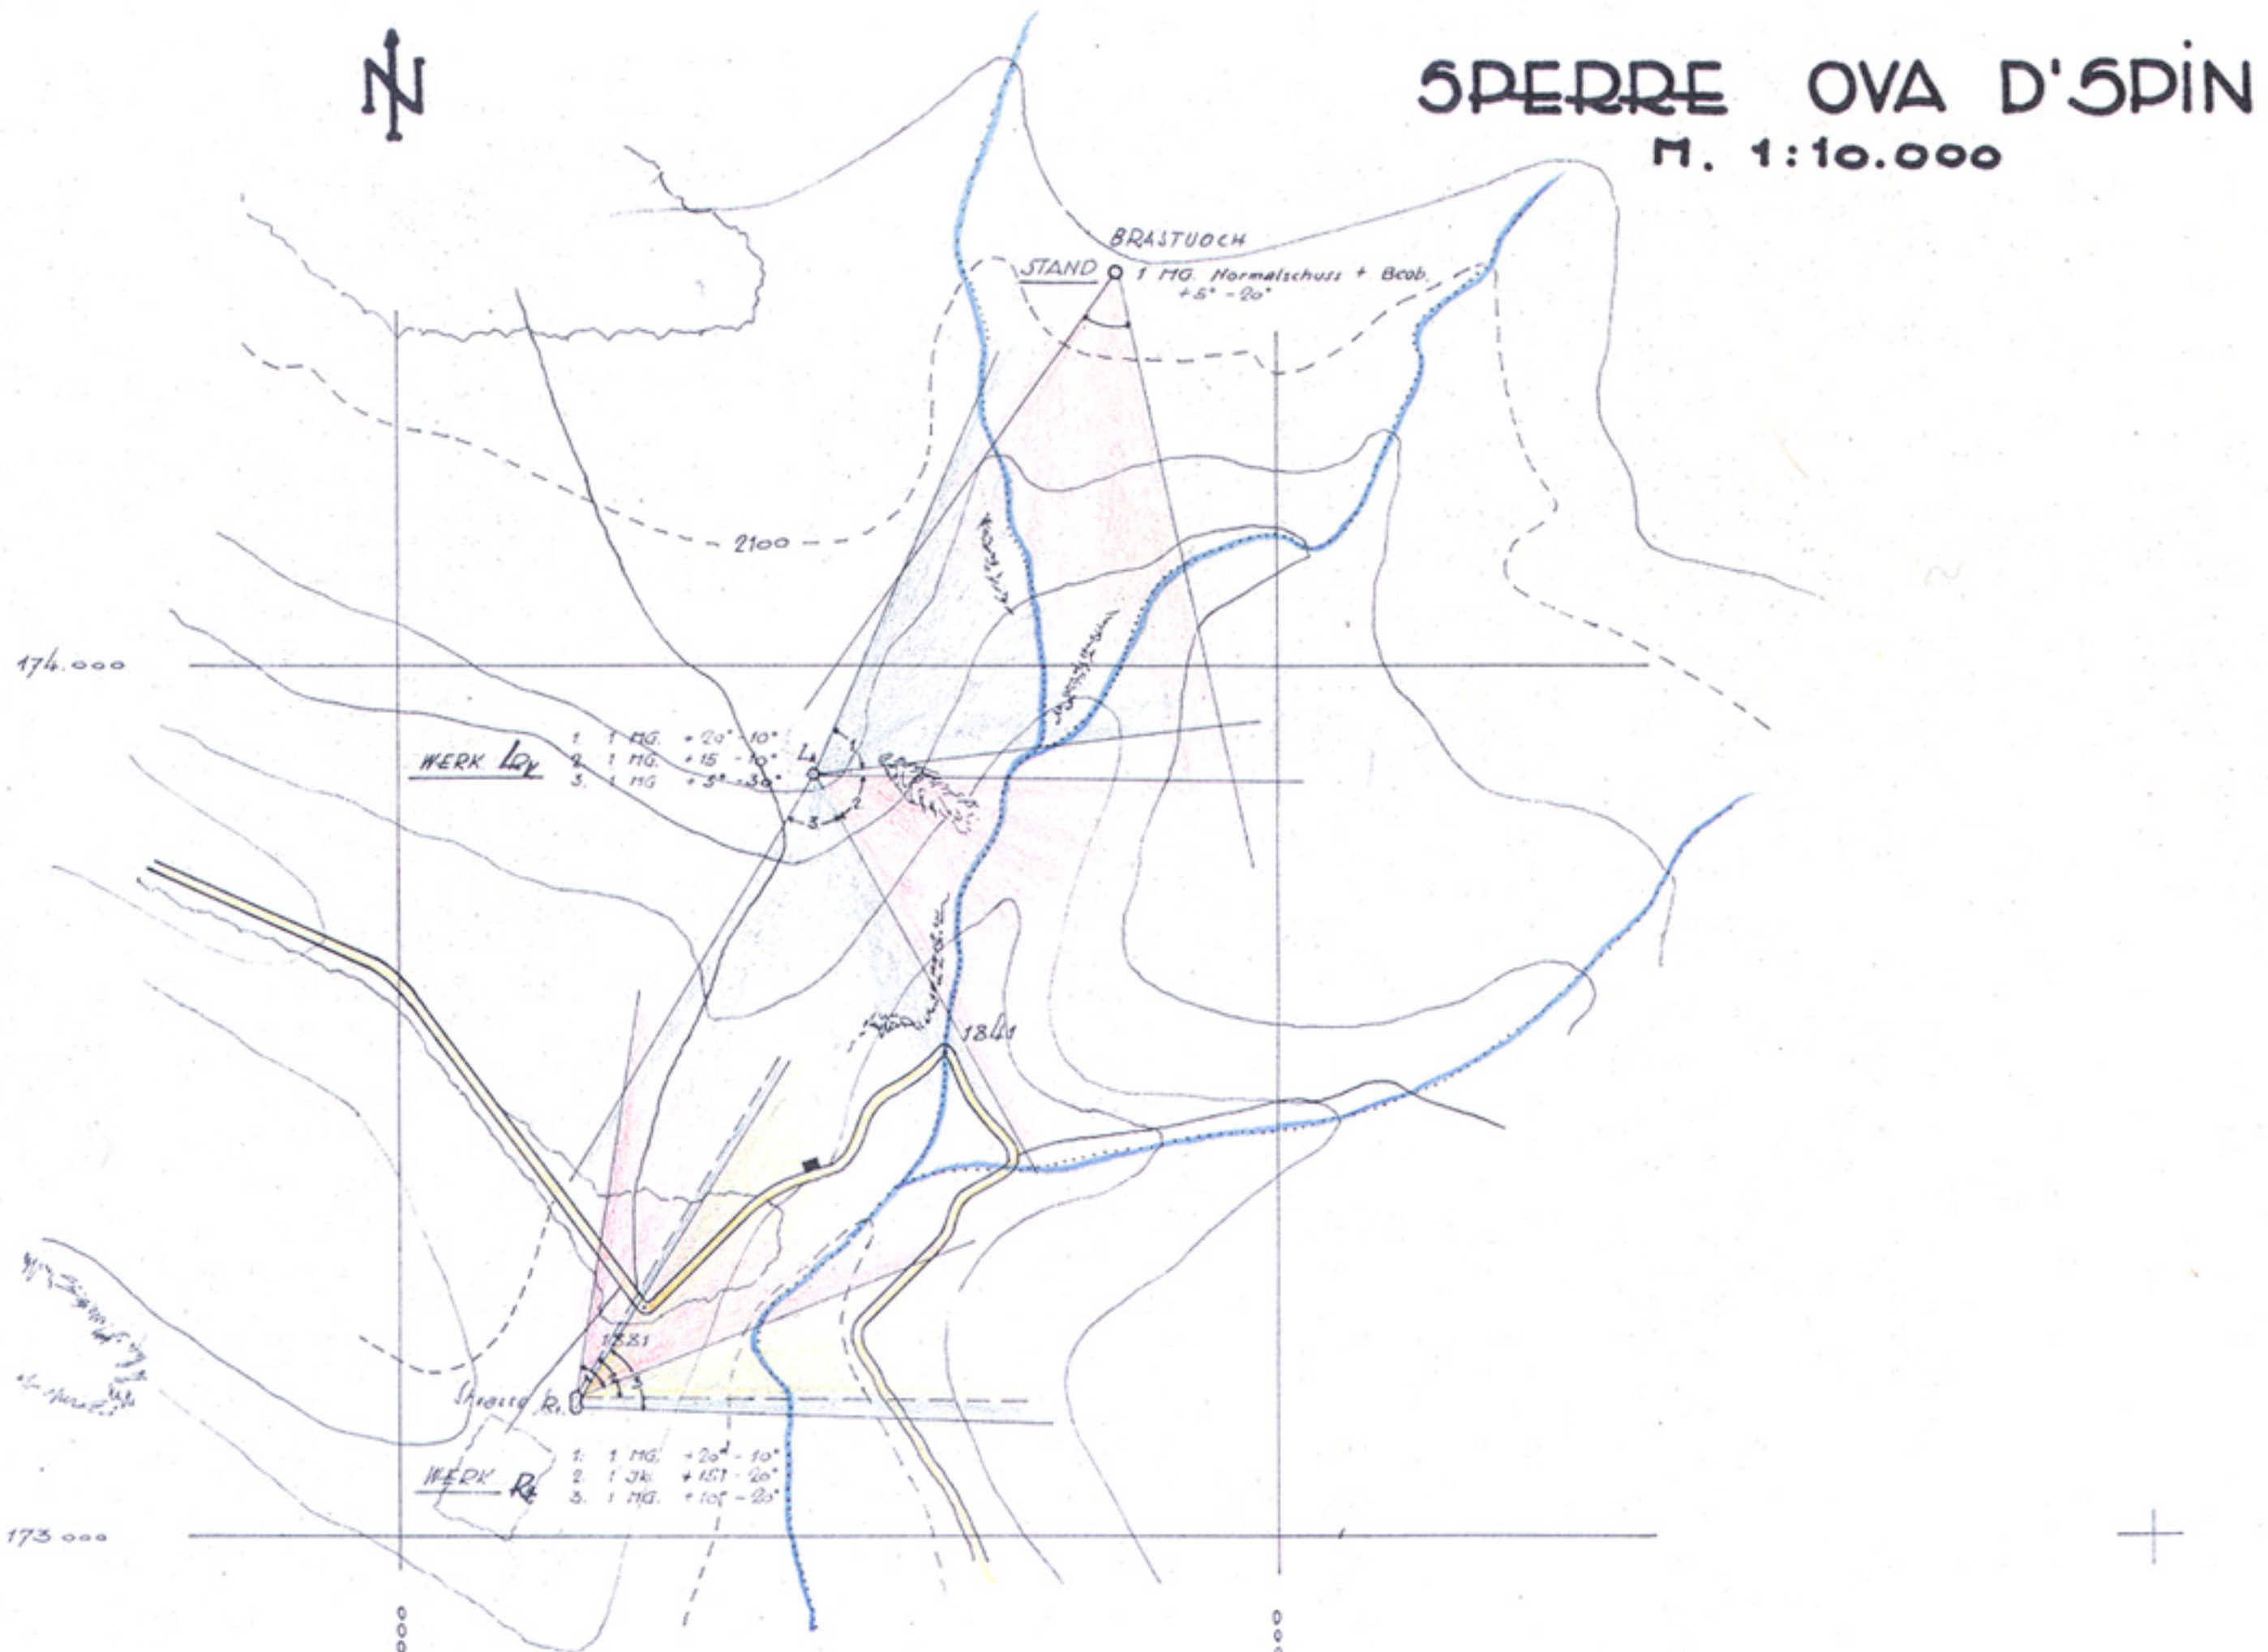

# SPERRE OVA D'SPIN

M. 1:10.000

STAND 1 MG. Normalschuss + Beob.  
+5° - 20°

WERK LAY  
1. 1 MG. +20° - 10°  
2. 1 MG. +15° - 10°  
3. 1 MG. +5° - 30°

WERK R.  
1. 1 MG. +20° - 10°  
2. 1 Jk. +15° - 20°  
3. 1 MG. +10° - 20°

174.000

173.000

203.000

209.000