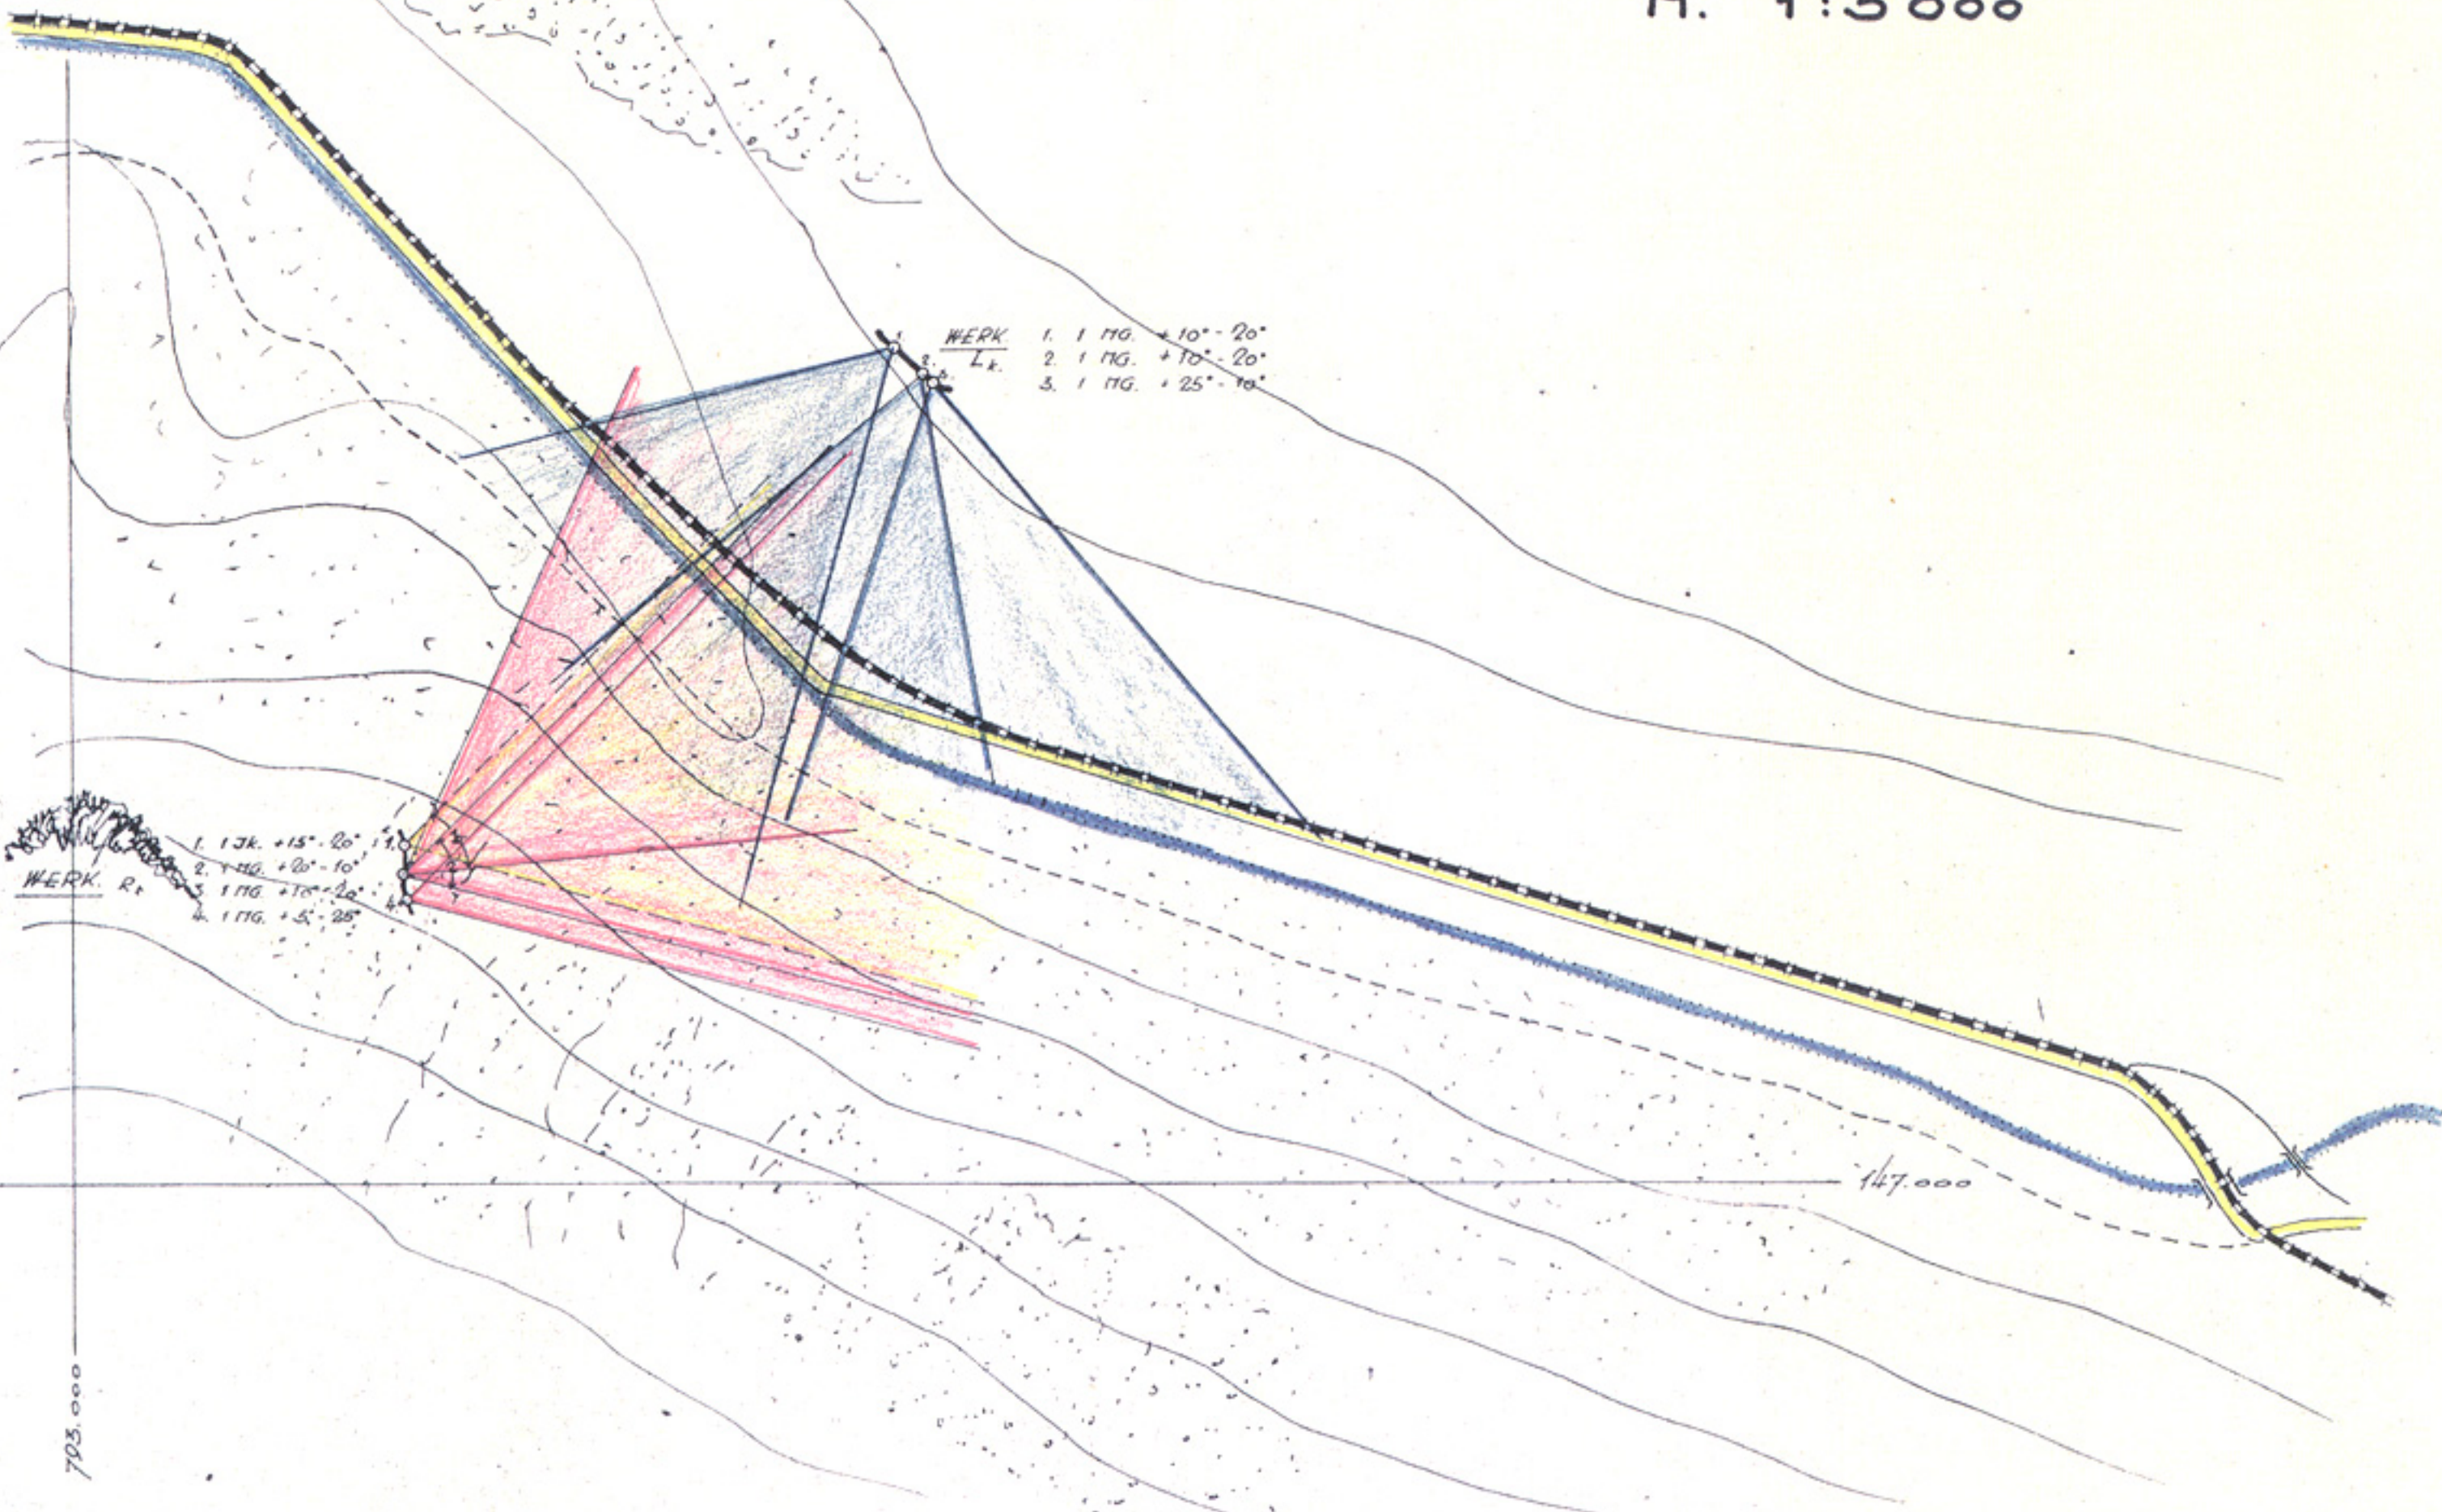

# SPERRE BERNINA HÄUSER

M. 1:5'000

WERK	1.	1 MG.	+ 10° - 20°
Lk.	2.	1 MG.	+ 10° - 20°
	3.	1 MG.	+ 25° - 10°

WERK R.	1.	1 JK.	+ 15° - 20°
	2.	1 MG.	+ 20° - 10°
	3.	1 MG.	+ 10° - 20°
	4.	1 MG.	+ 5° - 25°

147.000