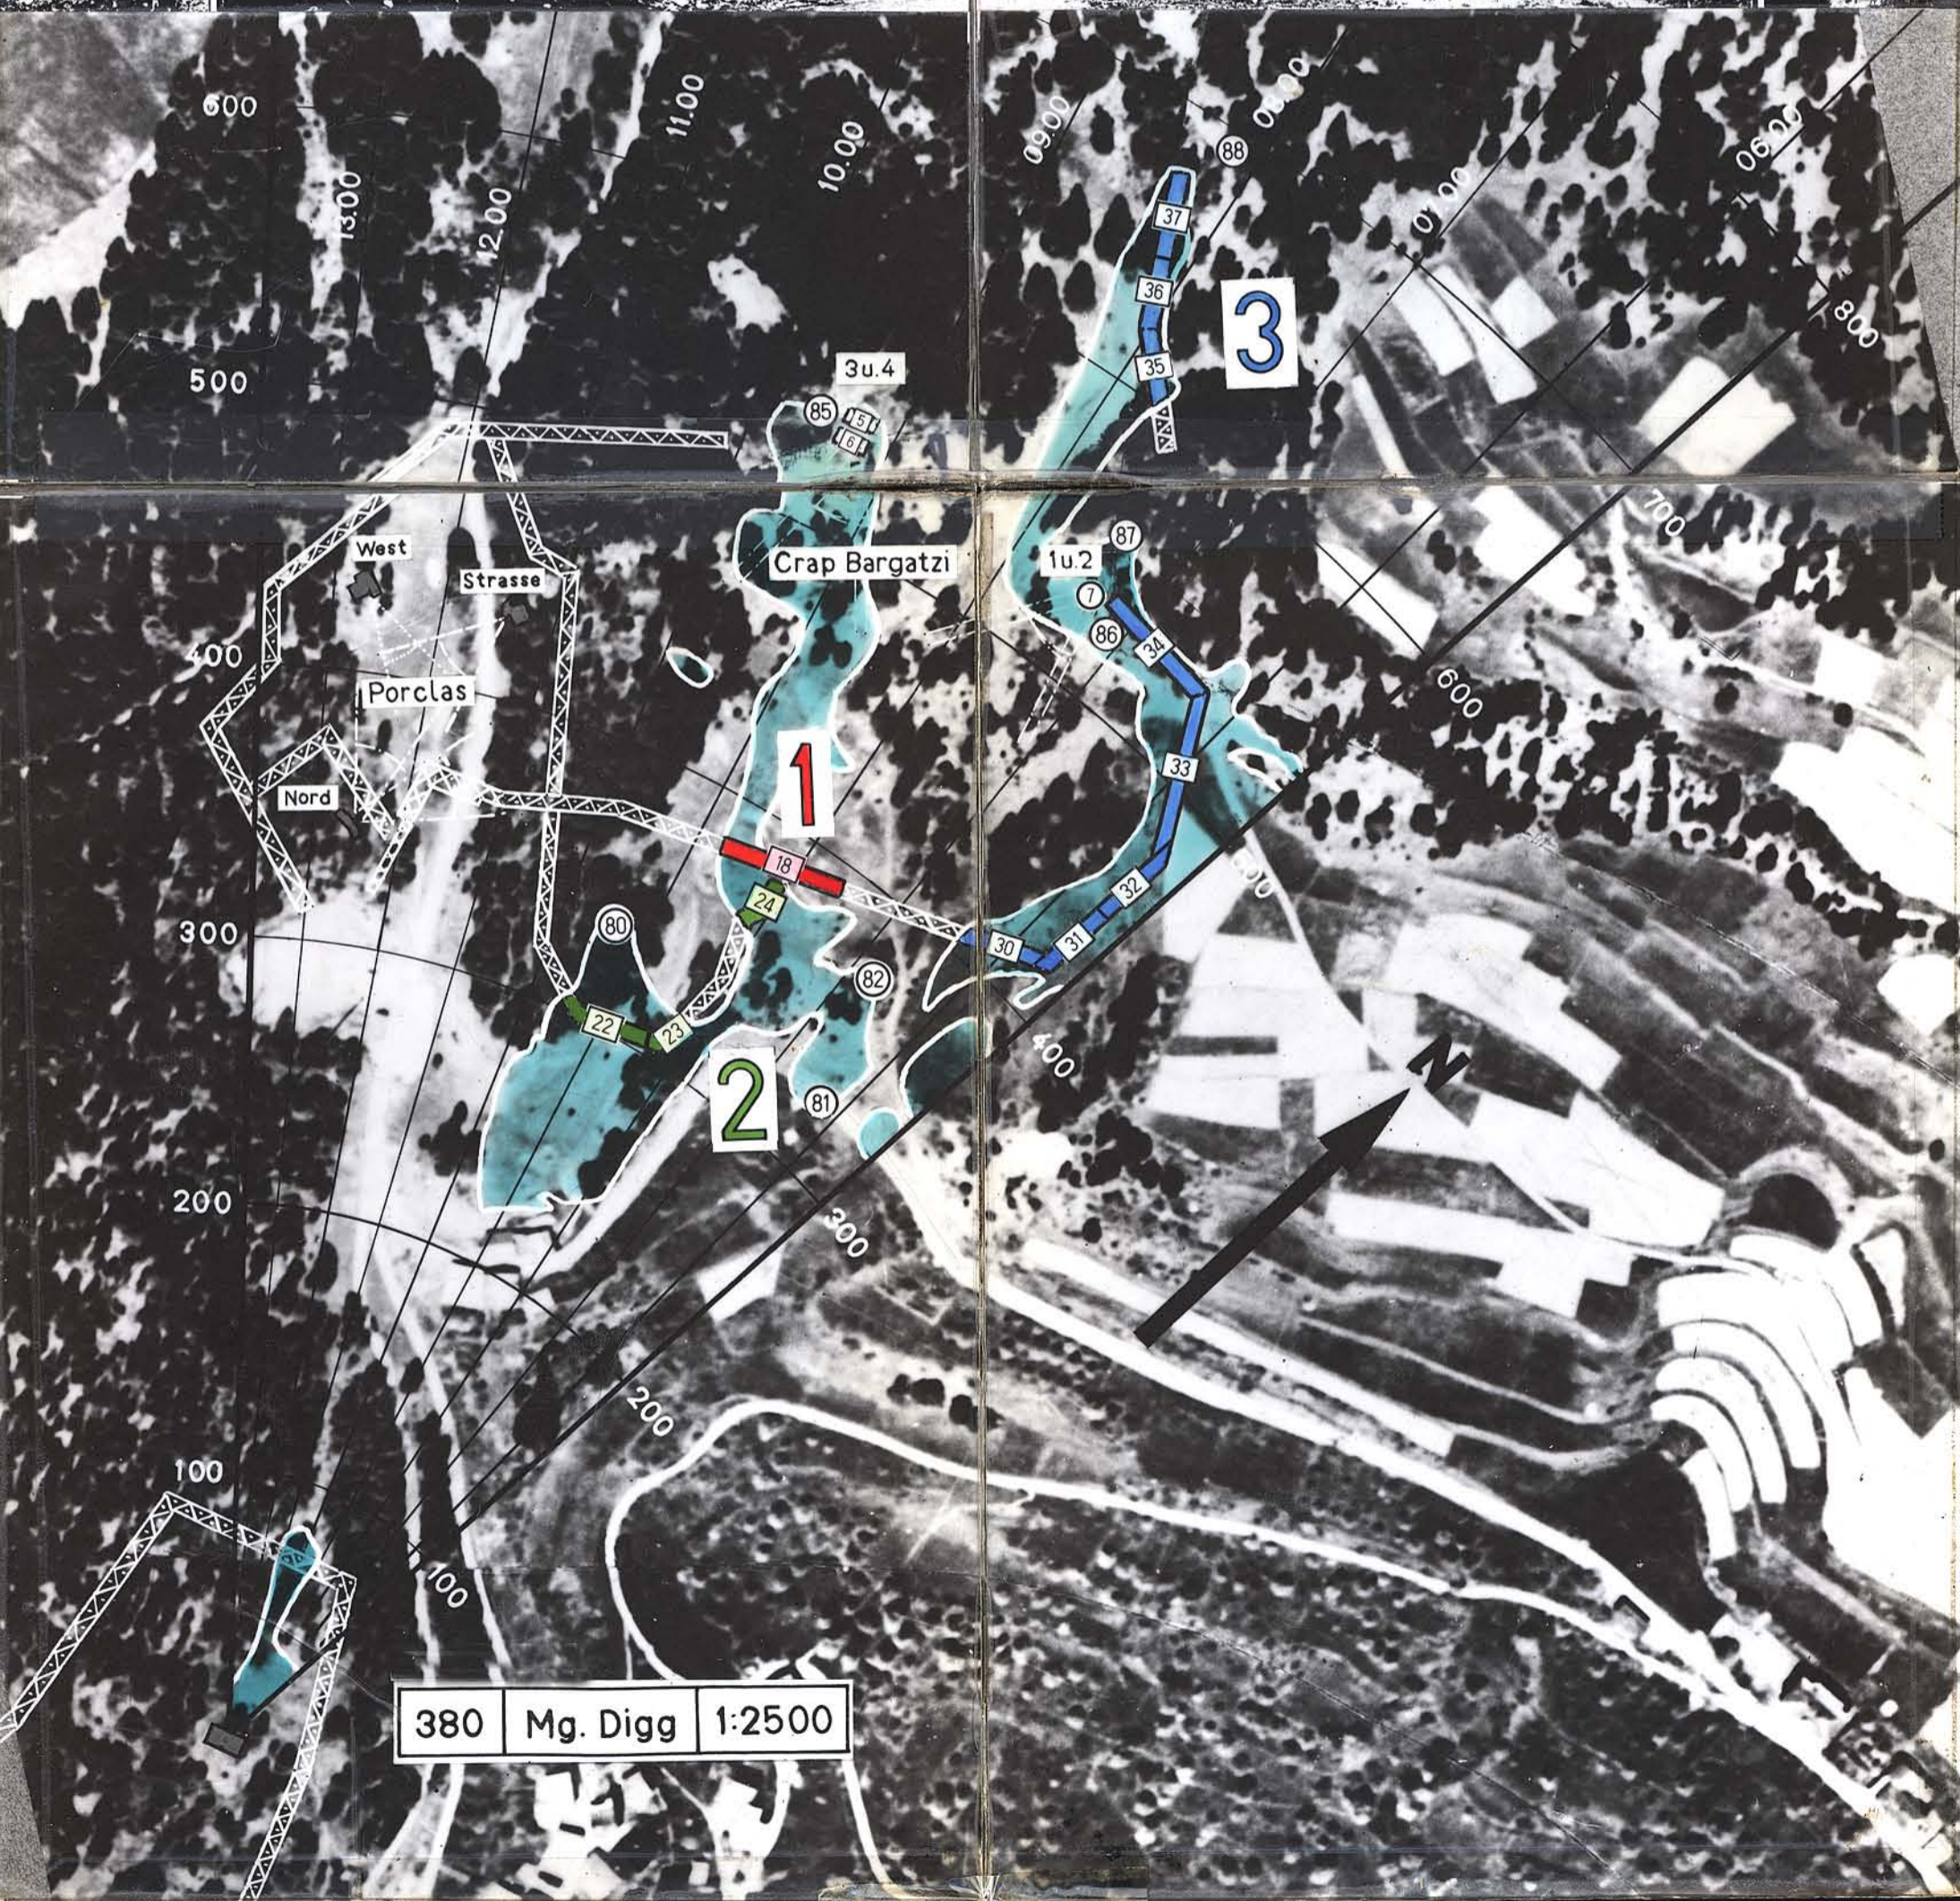

380	Mg. Digg	16.8.43
Haupt	Nolfeuer	1 2 3
Feuer	Einzel-Sperreuer	Mg 3u.4 15 16 17 18 19 20 21 22 23 24
Raum	Schuttfeuer auf Crap Bargatzi	Mg 1u.2
Neben Feuer	Niederhaltefeuer	
Raum	Punkte	

380 Mg. Digg 1:2500