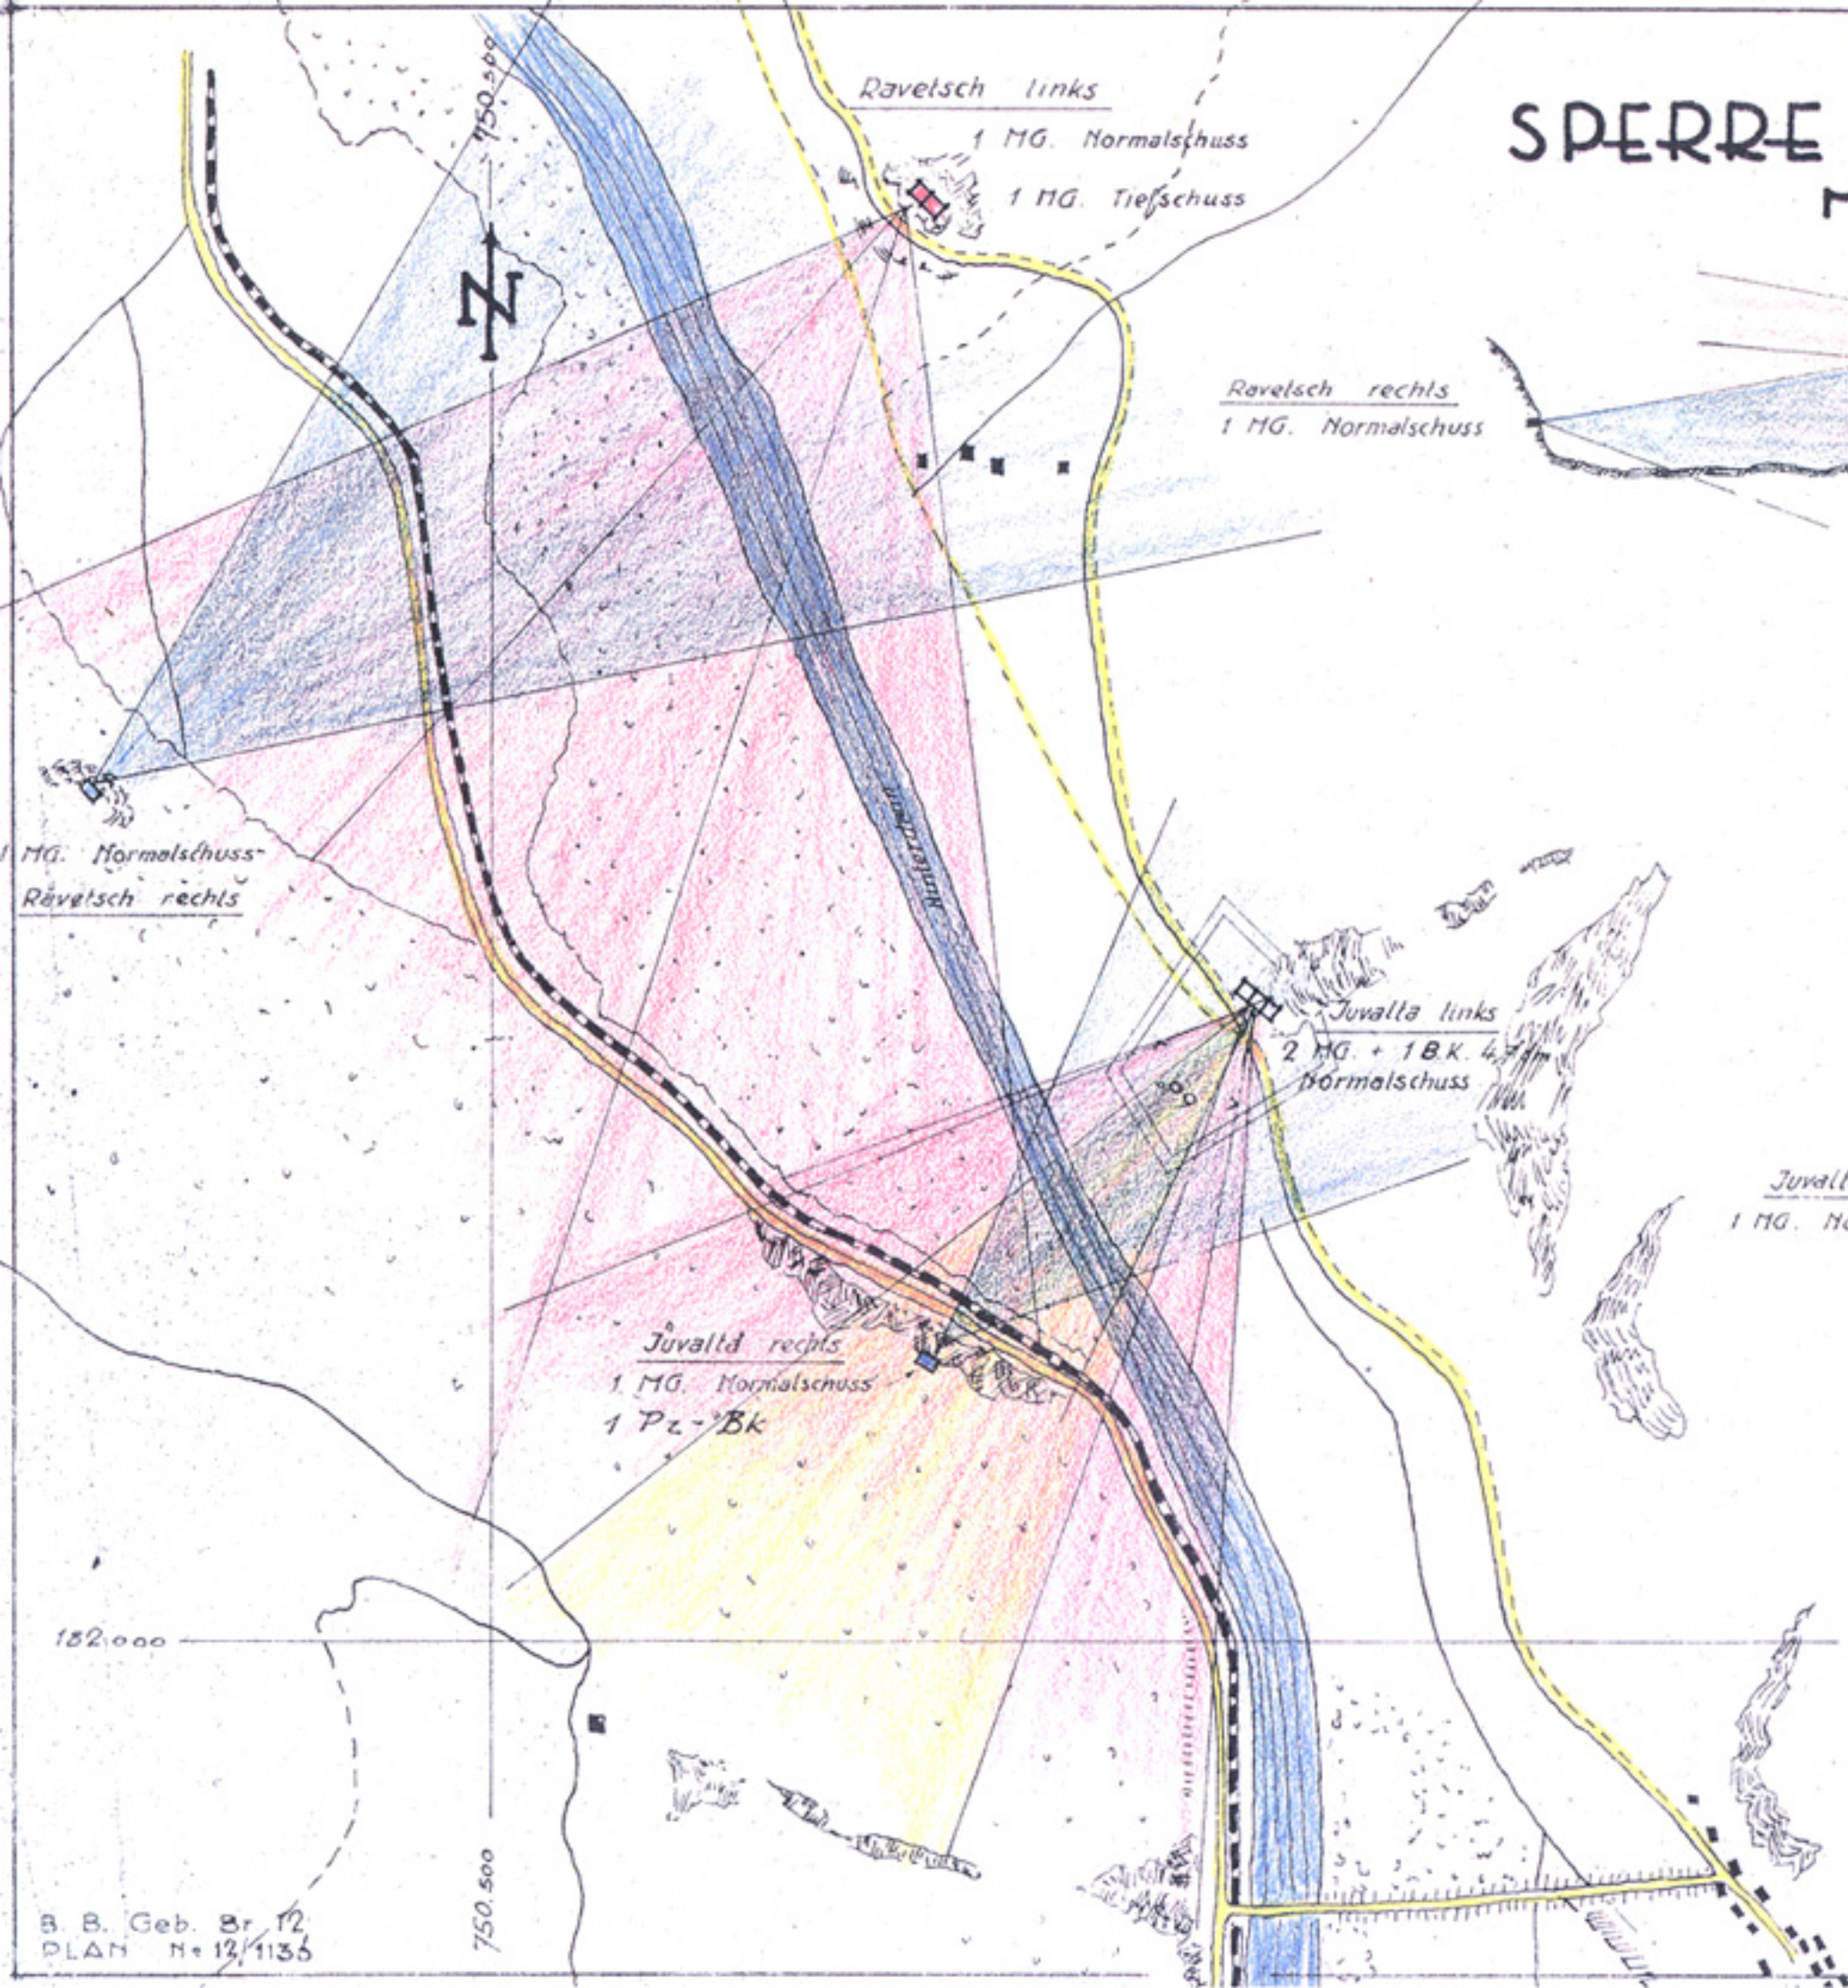

# SPERRE ROTHENBRUNNEN

M. 1:10'000

Querprofile