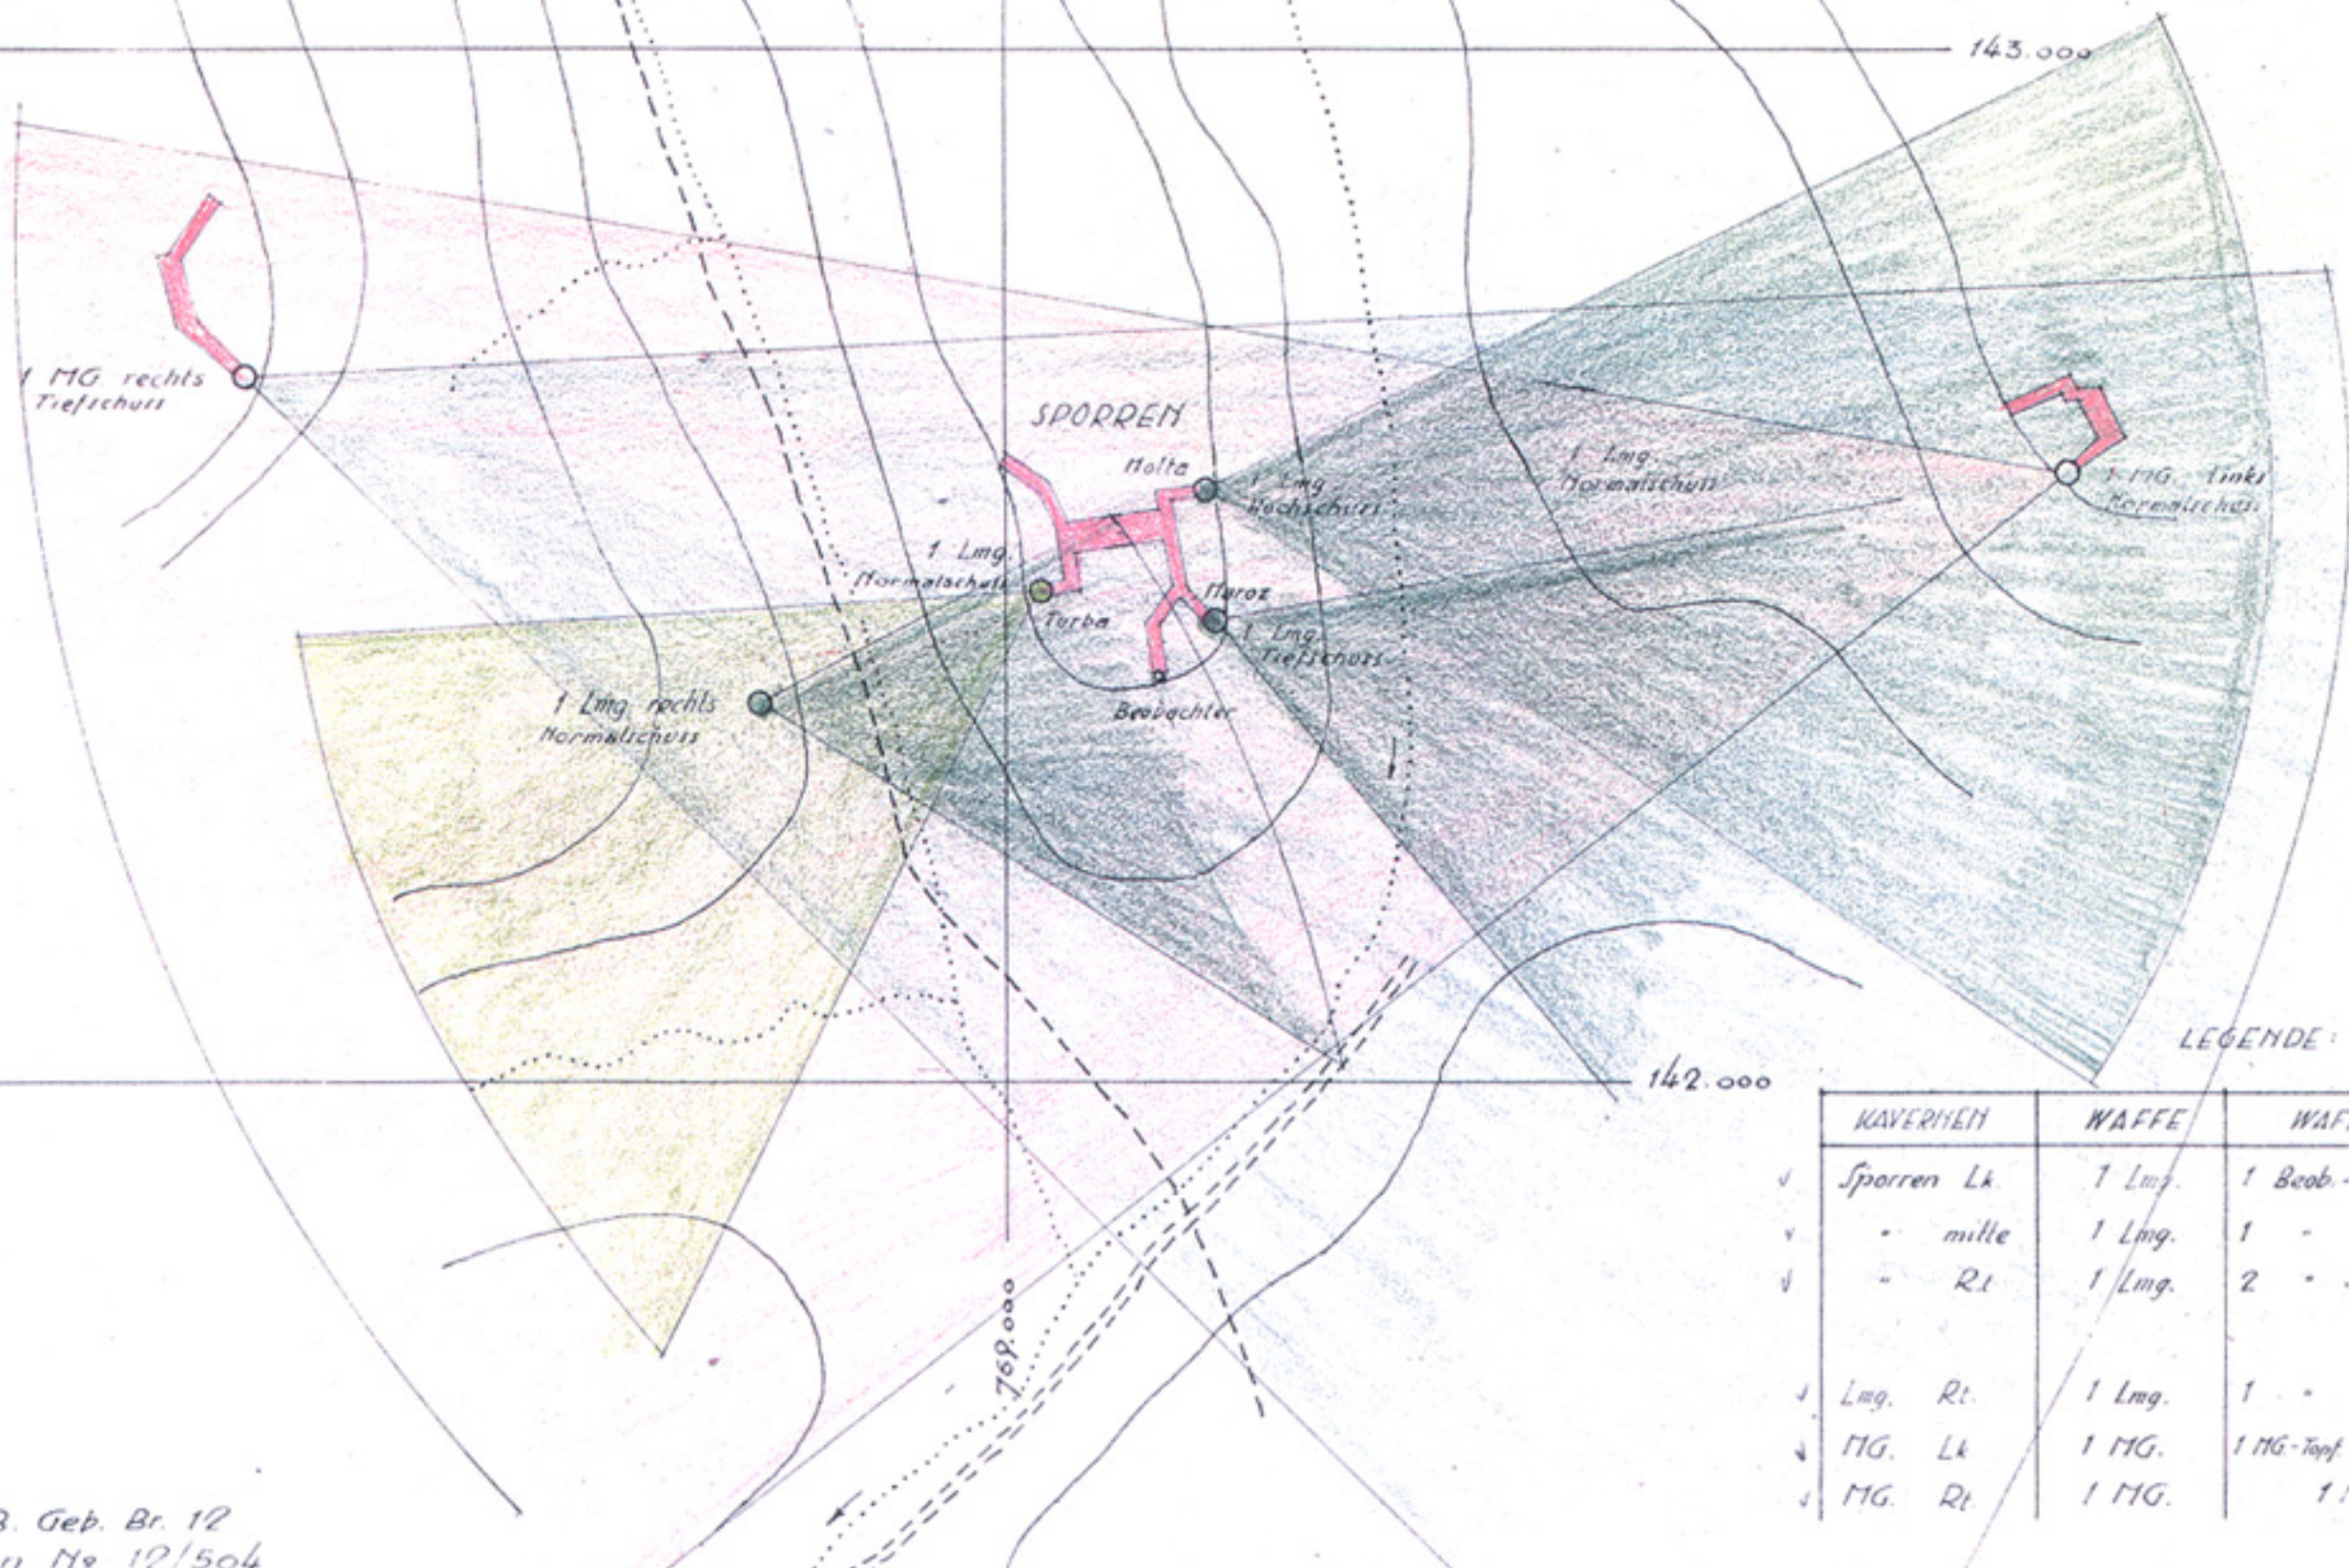

SPERRE SEPTIMER

M. 1:10.000

LEGENDE: Lk. - links Rt. - rechts

KAVERIEN	WAFFE	WAFFENSCHARTE	BEOB.	SCHUSS
✓ Sporren Lk.	1 Lmg.	1 Beob.-Topf. für Lmg.	-	H
✓ - mitte	1 Lmg.	1 - - - -	-	T
✓ - Rt.	1 Lmg.	2 - - - -	-	H
✓ Lmg. Rt.	1 Lmg.	1 - - - -	-	H
✓ MG. Lk.	1 MG.	1 MG.-Topf. + 1 Beob.-Topf. für Lmg.	-	H
✓ MG. Rt.	1 MG.	1 MG.-Topf.	1 Beob.-Topf.	T